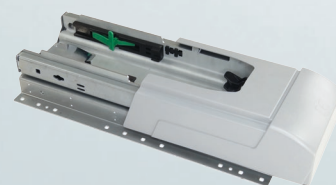

No. art.

Guarnitura per estraibile CONVOY Laido

con copertura premontata, ammortizzazione dell'estrazione integrata e meccanismo di estrazione automatica (SoftSTOPPpro). Guida a sincronizzazione forzata per un funzionamento affidabile al 100% (Synchromatic).

002373 9010

002373 9006

002373 9846

Corsa di estrazione: 470 mm

Profondità libera del mobile: ≥ 500 mm

Portata della guarnitura di estrazione:

Peso sistema + carico utile = max. 130 kg

(in funzione della struttura del mobile)

Di serie con